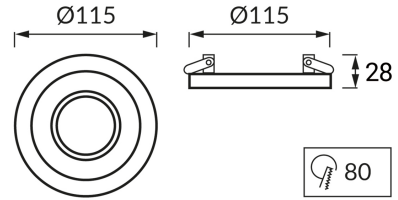

ИНФОРМАЦИОННАЯ КАРТОЧКА ПРОДУКТА

ОСНОВНАЯ ИНФОРМАЦИЯ

Название продукта:	BORYS C SILVER/SILVER
Индекс Ideus:	03224
Штрих-код EAN:	5901477332241
Цвет :	серебряный
Материал:	литье из алюминиевого сплава, пластик
Высота:	28 mm
Ширина:	105 mm
Глубина:	105 mm
Упаковка коробки:	100 шт.

PRODUCT PARAMETERS

Питание:	220-240V 50/60Hz
Мощность:	max 20 W
Цоколь:	GU10
Предлагаемый источник света:	LED
	Возможность замены источника света
Направление света в изделии можно регулировать:	да
Класс защиты от поражения электрическим током:	2
:	IP20
	для применения внутри
CE	Декларация о соответствии