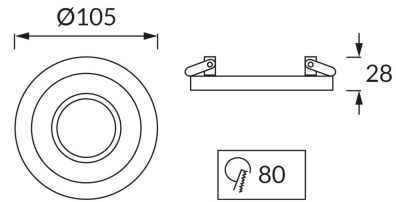

## ІНФОРМАЦІЙНА КАРТКА ТОВАРУ

### ОСНОВНА ІНФОРМАЦІЯ

Назва продукту:	<b>BORYS C SILVER/BLACK</b>
Індекс Ideus:	03223
EAN штрих-код:	5901477332234
Колір :	срібний/чорний
Матеріал:	лиття з алюмінієвого сплаву, пластик
Висота:	28 mm
Ширина:	105 mm
Глибина:	105 mm
Упаковка в коробці:	100 шт.

### ПАРАМЕТРИ ТОВАРУ

Живлення:	220-240V 50/60Hz
Потужність:	max 20 W
Цоколь:	GU10
Спеціалізоване джерело світла:	LED
	<b>Можливість заміни джерела світла</b>
У виробі реалізована можливість регулювання напряму освітлення:	<b>так</b>
Клас захисту від ушкодження струмом:	2
ступінь стійкості до проникнення твердих предметів і вологи:	IP20
	<b>для застосування лише всередині приміщень</b>
CE	<b>Декларація про відповідність</b>