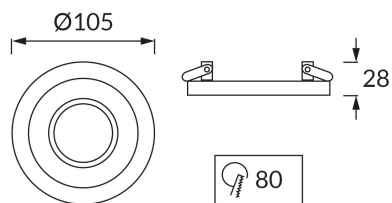

INFORMAČNÝ LIST VÝROBKU**ZÁKLADNÉ INFORMÁCIE**

Názov produktu:	BORYS C SILVER/BLACK
Ideus index:	03223
Čiarový kód EAN:	5901477332234
Farba :	Strieborná/čierna
Materiál:	Odliaok z hliníkovej zliatiny, plast
Výška:	28 mm
Šírka:	105 mm
Hĺbka:	105 mm
Balenie krabica:	100 ks.

PARAMETRE VÝROBKU

Napájanie:	220-240V 50/60Hz
Výkon:	max 20 W
Pätica:	GU10
Určený svetelný zdroj:	LED
	Možnosť výmeny svetelného zdroja
Výrobok má možnosť nastavenia smeru svietenia:	áno
Trieda ochrany pred úrazom elektrickým prúdom:	2
Stupeň ochrany poskytovaného pred vniknutím prachom, náhodným kontaktom a vodou:	IP20
	K vnútornému použitiu
CE	Vyhlásenie o zhode