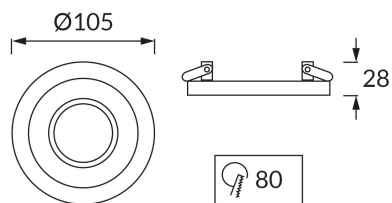

ИНФОРМАЦИОННАЯ КАРТОЧКА ПРОДУКТА

ОСНОВНАЯ ИНФОРМАЦИЯ

Название продукта:	BORYS C SILVER/BLACK
Индекс Ideus:	03223
Штрих-код EAN:	5901477332234
Цвет :	серебряный/черный
Материал:	литье из алюминиевого сплава, пластик
Высота:	28 mm
Ширина:	105 mm
Глубина:	105 mm
Упаковка коробки:	100 шт.

PRODUCT PARAMETERS

Питание:	220-240V 50/60Hz
Мощность:	max 20 W
Цоколь:	GU10
Предлагаемый источник света:	LED
	Возможность замены источника света
Направление света в изделии можно регулировать:	да
Класс защиты от поражения электрическим током:	2
:	IP20
	для применения внутри
CE	Декларация о соответствии