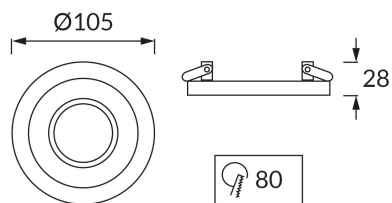

KARTA INFORMACYJNA PRODUKTU**INFORMACJE PODSTAWOWE**

Nazwa produktu:	BORYS C SILVER/BLACK
Indeks Ideus:	03223
Kod kreskowy EAN:	5901477332234
Kolor:	Srebrny/czarny
Materiał:	Odlew stopu aluminium, tworzywo sztuczne
Wysokość:	28 mm
Szerokość:	105 mm
Głębokość:	105 mm
Opakowanie zbiorcze:	100 szt.

PARAMETRY PRODUKTU

Zasilanie:	220-240V 50/60Hz
Moc:	max 20 W
Rodzaj trzonka:	GU10
Dedykowane źródło światła:	LED
	Możliwość wymiany źródła światła
Możliwość regulacji kierunku świecenia:	Tak
Klasa ochrony przed porażeniem elektrycznym:	2
Stopień odporności na wnikanie ciał stałych i wilgoci:	IP20
	Do zastosowania wewnątrz
CE	Deklaracja zgodności