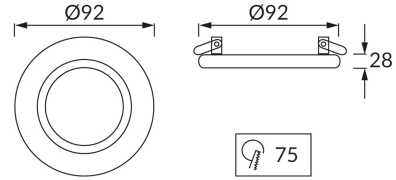

ІНФОРМАЦІЙНА КАРТКА ТОВАРУ

ОСНОВНА ІНФОРМАЦІЯ

Назва продукту:	ALUM C WHITE/CHROME
Індекс Ideus:	03222
EAN штрих-код:	5901477332227
Колір :	білий/хромовий
Матеріал:	алюміній
Висота:	28 mm
Ширина:	92 mm
Глибина:	92 mm
Упаковка в коробці:	100 шт.

ПАРАМЕТРИ ТОВАРУ

Живлення:	220-240V 50/60Hz
Потужність:	max 50 W
Цоколь:	GU10
Спеціалізоване джерело світла:	LED
	Можливість заміни джерела світла
У виробі реалізована можливість регулювання напряму освітлення:	так
Клас захисту від ушкодження струмом:	2
ступінь стійкості до проникнення твердих предметів і вологи:	IP20
	для застосування лише всередині приміщень
CE	Декларація про відповідність