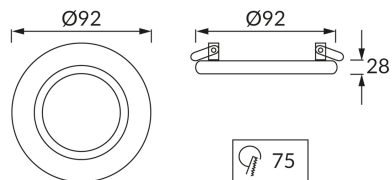

INFORMAČNÝ LIST VÝROBKU

ZÁKLADNÉ INFORMÁCIE

Názov produktu:	ALUM C WHITE/CHROME
Ideus index:	03222
Čiarový kód EAN:	5901477332227
Farba :	Biela/chróm
Materiál:	Hliník
Výška:	28 mm
Šírka:	92 mm
Hĺbka:	92 mm
Balenie krabica:	100 ks.

PARAMETRE VÝROBKU

Napájanie:	220-240V 50/60Hz
Výkon:	max 50 W
Pätica:	GU10
Určený svetelný zdroj:	LED
	Možnosť výmeny svetelného zdroja
Výrobok má možnosť nastavenia smeru svietenia:	áno
Trieda ochrany pred úrazom elektrickým prúdom:	2
Stupeň ochrany poskytovaného pred vniknutím prachom, náhodným kontaktom a vodou:	IP20
	K vnútornému použitiu
CE	Vyhlásenie o zhode