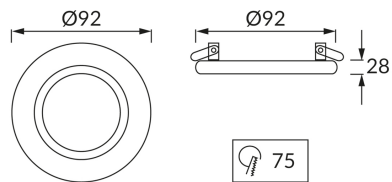

ИНФОРМАЦИОННАЯ КАРТОЧКА ПРОДУКТА

ОСНОВНАЯ ИНФОРМАЦИЯ

Название продукта:	ALUM C WHITE/CHROME
Индекс Ideus:	03222
Штрих-код EAN:	5901477332227
Цвет :	белый/хром
Материал:	алюминий
Высота:	28 mm
Ширина:	92 mm
Глубина:	92 mm
Упаковка коробки:	100 шт.

PRODUCT PARAMETERS

Питание:	220-240V 50/60Hz
Мощность:	max 50 W
Цоколь:	GU10
Предлагаемый источник света:	LED
	Возможность замены источника света
Направление света в изделии можно регулировать:	да
Класс защиты от поражения электрическим током:	2
:	IP20
	для применения внутри
CE	Декларация о соответствии