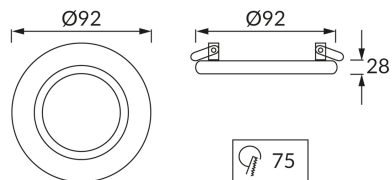

KARTA INFORMACYJNA PRODUKTU**INFORMACJE PODSTAWOWE**

Nazwa produktu:	ALUM C WHITE/CHROME
Indeks Ideus:	03222
Kod kreskowy EAN:	5901477332227
Kolor:	Biały/chrom
Materiał:	Aluminium
Wysokość:	28 mm
Szerokość:	92 mm
Głębokość:	92 mm
Opakowanie zbiorcze:	100 szt.

PARAMETRY PRODUKTU

Zasilanie:	220-240V 50/60Hz
Moc:	max 50 W
Rodzaj trzonka:	GU10
Dedykowane źródło światła:	LED
	Możliwość wymiany źródła światła
Możliwość regulacji kierunku świecenia:	Tak
Klasa ochronności przed porażeniem elektrycznym:	2
Stopień odporności na wnikanie ciał stałych i wilgoci:	IP20
	Do zastosowania wewnątrz
CE	Deklaracja zgodności