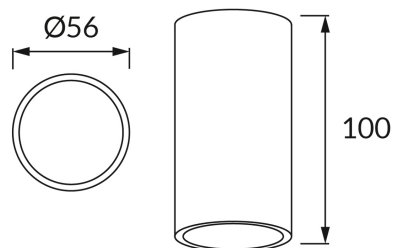

**INFORMAČNÝ LIST VÝROBKU****ZÁKLADNÉ INFORMÁCIE**

Názov produktu:	<b>OTTO GU10 INOX</b>
Ideus index:	<b>03221</b>
Čiarový kód EAN:	<b>5901477332210</b>
Farba :	<b>Chróm</b>
Materiál:	<b>Hliník</b>
Výška:	<b>100 mm</b>
Šírka:	<b>56 mm</b>
Hĺbka:	<b>56 mm</b>
Balenie krabica:	<b>50 ks.</b>

**PARAMETRE VÝROBKU**

Napájanie:	<b>220-240V 50/60Hz</b>
Výkon:	<b>max 35 W</b>
Pätica:	<b>GU10</b>
Určený svetelný zdroj:	<b>LED</b>
	<b>Možnosť výmeny svetelného zdroja</b>
Výrobok má možnosť nastavenia smeru svietenia:	<b>Nie</b>
Trieda ochrany pred úrazom elektrickým prúdom:	<b>1</b>
Stupeň ochrany poskytovaného pred vniknutím prachom, náhodným kontaktom a vodou:	<b>IP20</b>
	<b>K vnútornému použitiu</b>
CE	<b>Vyhlásenie o zhode</b>