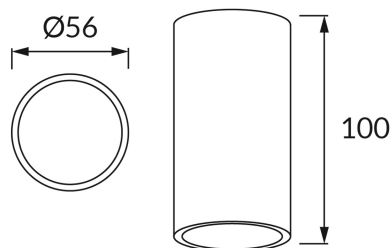

KARTA INFORMACYJNA PRODUKTU

INFORMACJE PODSTAWOWE

Nazwa produktu:	OTTO GU10 INOX
Indeks Ideus:	03221
Kod kreskowy EAN:	5901477332210
Kolor:	Chrom
Materiał:	Aluminium
Wysokość:	100 mm
Szerokość:	56 mm
Głębokość:	56 mm
Opakowanie zbiorcze:	50 szt.

PARAMETRY PRODUKTU

Zasilanie:	220-240V 50/60Hz
Moc:	max 35 W
Rodzaj trzonka:	GU10
Dedykowane źródło światła:	LED
	Możliwość wymiany źródła światła
Możliwość regulacji kierunku świecenia:	Nie
Klasa ochrony przed porażeniem elektrycznym:	1
Stopień odporności na wnikanie ciał stałych i wilgoci:	IP20
	Do zastosowania wewnątrz
CE	Deklaracja zgodności