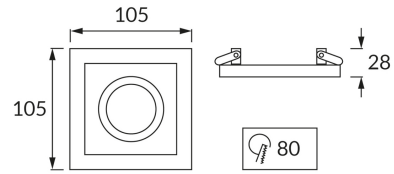

INFORMAČNÝ LIST VÝROBKU

ZÁKLADNÉ INFORMÁCIE

Názov produktu:	BORYS D BEIGE/WHITE
Ideus index:	03220
Čiarový kód EAN:	5901477332203
Farba :	Béžová/biela
Materiál:	Odliatok z hliníkovej zliatiny, plast
Výška:	28 mm
Šírka:	105 mm
Hĺbka:	105 mm
Balenie krabica:	50 ks.

PARAMETRE VÝROBKU

Napájanie:	220-240V 50/60Hz
Výkon:	max 20 W
Pätica:	GU10
Určený svetelný zdroj:	LED
	Možnosť výmeny svetelného zdroja
Výrobok má možnosť nastavenia smeru svietenia:	áno
Trieda ochrany pred úrazom elektrickým prúdom:	2
Stupeň ochrany poskytovaného pred vniknutím prachom, náhodným kontaktom a vodou:	IP20
	K vnútornému použitiu
CE	Vyhlásenie o zhode