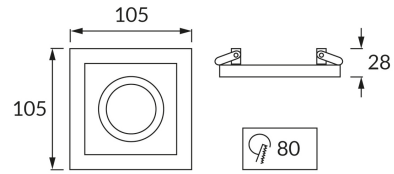

ІНФОРМАЦІЙНА КАРТКА ТОВАРУ

ОСНОВНА ІНФОРМАЦІЯ

| | |
|---------------------|--------------------------------------|
| Назва продукту: | BORYS D SILVER/SILVER |
| Індекс Ideus: | 03218 |
| EAN штрих-код: | 5901477332180 |
| Колір : | срібний |
| Матеріал: | лиття з алюмінієвого сплаву, пластик |
| Висота: | 28 mm |
| Ширина: | 105 mm |
| Глибина: | 105 mm |
| Упаковка в коробці: | 50 шт. |

ПАРАМЕТРИ ТОВАРУ

| | |
|---|--|
| Живлення: | 220-240V 50/60Hz |
| Потужність: | max 20 W |
| Цоколь: | GU10 |
| Спеціалізоване джерело світла: | LED |
| | Можливість заміни джерела світла |
| У виробі реалізована можливість регулювання напряму освітлення: | так |
| Клас захисту від ушкодження струмом: | 2 |
| ступінь стійкості до проникнення твердих предметів і вологи: | IP20 |
| | для застосування лише всередині приміщень |
| CE | Декларація про відповідність |