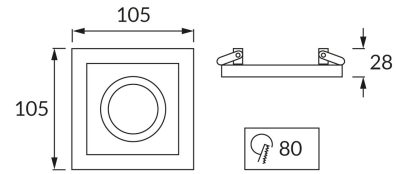

### ОСНОВНАЯ ИНФОРМАЦИЯ

Название продукта:	<b>BORYS D SILVER/SILVER</b>
Индекс Ideus:	<b>03218</b>
Штрих-код EAN:	<b>5901477332180</b>
Цвет :	<b>серебряный</b>
Материал:	<b>литье из алюминиевого сплава, пластик</b>
Высота:	<b>28 mm</b>
Ширина:	<b>105 mm</b>
Глубина:	<b>105 mm</b>
Упаковка коробки:	<b>50 шт.</b>

### PRODUCT PARAMETERS

Питание:	<b>220-240V 50/60Hz</b>
Мощность:	<b>max 20 W</b>
Цоколь:	<b>GU10</b>
Предлагаемый источник света:	<b>LED</b>
	<b>Возможность замены источника света</b>
Направление света в изделии можно регулировать:	<b>да</b>
Класс защиты от поражения электрическим током:	<b>2</b>
:	<b>IP20</b>
	<b>для применения внутри</b>
CE	<b>Декларация о соответствии</b>