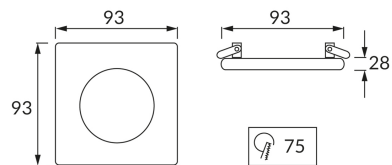

INFORMAČNÝ LIST VÝROBKU

ZÁKLADNÉ INFORMÁCIE

Názov produktu:	ALUM D WHITE/CHROME
Ideus index:	03217
Čiarový kód EAN:	5901477332173
Farba :	Biela/chróm
Materiál:	Hliník
Výška:	28 mm
Šírka:	93 mm
Hĺbka:	93 mm
Balenie krabica:	50 ks.

PARAMETRE VÝROBKU

Napájanie:	220-240V 50/60Hz
Výkon:	max 50 W
Pätica:	GU10
Určený svetelný zdroj:	LED
	Možnosť výmeny svetelného zdroja
Výrobok má možnosť nastavenia smeru svietenia:	áno
Trieda ochrany pred úrazom elektrickým prúdom:	2
Stupeň ochrany poskytovaného pred vniknutím prachom, náhodným kontaktom a vodou:	IP20
	K vnútornému použitiu
CE	Vyhlásenie o zhode