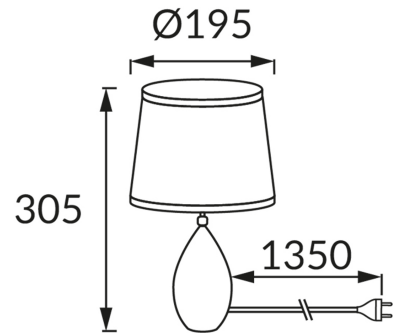

## ІНФОРМАЦІЙНА КАРТКА ТОВАРУ

### ОСНОВНА ІНФОРМАЦІЯ

Назва продукту:	<b>ROMA E14 GREY</b>
Індекс Ideus:	<b>03207</b>
EAN штрих-код:	<b>5901477332074</b>
Колір :	<b>сірий/бежевий</b>
Матеріал:	<b>кераміка, нержавіюча сталь, тканина армована пластиком</b>
Висота:	<b>305 mm</b>
Ширина:	<b>195 mm</b>
Глибина:	<b>195 mm</b>
Упаковка в коробці:	<b>12 шт.</b>

### ПАРАМЕТРИ ТОВАРУ

Живлення:	<b>220-240V 50/60Hz</b>
Потужність:	<b>max 40 W</b>
Цоколь:	<b>E14</b>
Спеціалізоване джерело світла:	<b>N/A</b>
	<b>Можливість заміни джерела світла</b>
	<b>Обладнаний вмикачем</b>
У виробі реалізована можливість регулювання напряму освітлення:	<b>ні</b>
Клас захисту від ушкодження струмом:	<b>2</b>
ступінь стійкості до проникнення твердих предметів і вологи:	<b>IP20</b>
	<b>для застосування лише всередині приміщень</b>
CE	<b>Декларація про відповідність</b>