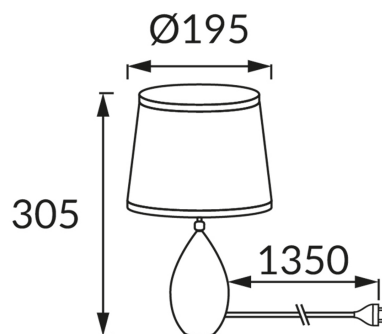

## ZÁKLADNÉ INFORMÁCIE

Názov produktu:	<b>ROMA E14 GREY</b>
Ideus index:	<b>03207</b>
Čiarový kód EAN:	<b>5901477332074</b>
Farba :	<b>šedá/běžová</b>
Materiál:	<b>Keramika, nerezová ocel, textil plastu vystuženého</b>
Výška:	<b>305 mm</b>
Šírka:	<b>195 mm</b>
Hĺbka:	<b>195 mm</b>
Balenie krabica:	<b>12 ks.</b>

## PARAMETRE VÝROBKU

Napájanie:	<b>220-240V 50/60Hz</b>
Výkon:	<b>max 40 W</b>
Pätica:	<b>E14</b>
Určený svetelný zdroj:	<b>úsporná žiarivka/LED</b>
	<b>Možnosť výmeny svetelného zdroja</b>
	<b>S vypínačom</b>
Výrobok má možnosť nastavenia smeru svietenia:	<b>Nie</b>
Trieda ochrany pred úrazom elektrickým prúdom:	<b>2</b>
Stupeň ochrany poskytovaného pred vniknutím prachom, náhodným kontaktom a vodou:	<b>IP20</b>
	<b>K vnútornému použitiu</b>
CE	<b>Vyhlásenie o zhode</b>