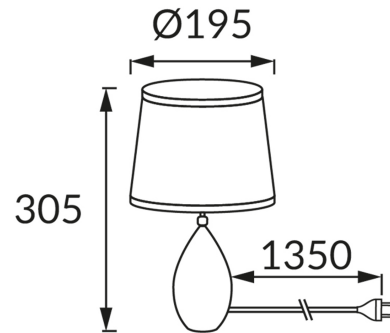

ИНФОРМАЦИОННАЯ КАРТОЧКА ПРОДУКТА

ОСНОВНАЯ ИНФОРМАЦИЯ

Название продукта:	ROMA E14 GREY
Индекс Ideus:	03207
Штрих-код EAN:	5901477332074
Цвет :	серый/бежевый
Материал:	керамика, нержавеющая сталь, ткань армированная пластиком
Высота:	305 mm
Ширина:	195 mm
Глубина:	195 mm
Упаковка коробки:	12 шт.

PRODUCT PARAMETERS

Питание:	220-240V 50/60Hz
Мощность:	max 40 W
Цоколь:	E14
Предлагаемый источник света:	компактная люминесцентная лампа/LED
	Возможность замены источника света
	Оснащены выключателем
Направление света в изделии можно регулировать:	нет
Класс защиты от поражения электрическим током:	2
:	IP20
	для применения внутри
CE	Декларация о соответствии