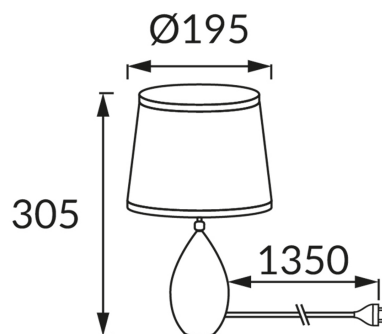

KARTA INFORMACYJNA PRODUKTU

INFORMACJE PODSTAWOWE

Nazwa produktu:	ROMA E14 GREY
Indeks Ideus:	03207
Kod kreskowy EAN:	5901477332074
Kolor:	Szary/beżowy
Materiał:	Ceramika, stal nierdzewna, tkanina wzmocniana tworzywem
Wysokość:	305 mm
Szerokość:	195 mm
Głębokość:	195 mm
Opakowanie zbiorcze:	12 szt.

PARAMETRY PRODUKTU

Zasilanie:	220-240V 50/60Hz
Moc:	max 40 W
Rodzaj trzonka:	E14
Dedykowane źródło światła:	światłówka/LED
	Możliwość wymiany źródła światła
	Włącznik
Możliwość regulacji kierunku świecenia:	Nie
Klasa ochrony przed porażeniem elektrycznym:	2
Stopień odporności na wnikanie ciał stałych i wilgoci:	IP20
	Do zastosowania wewnątrz
CE	Deklaracja zgodności