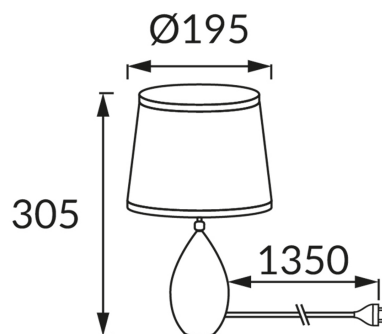

## ZÁKLADNÉ INFORMÁCIE

Názov produktu:	<b>ROMA E14 BLACK</b>
Ideus index:	03206
Čiarový kód EAN:	5901477332067
Farba :	čierna/béžová
Materiál:	Keramika, nerezová ocel, textil plastu vystuženého
Výška:	305 mm
Šírka:	195 mm
Hĺbka:	195 mm
Balenie krabica:	12 ks.

## PARAMETRE VÝROBKU

Napájanie:	220-240V 50/60Hz
Výkon:	max 40 W
Pätica:	E14
Určený svetelný zdroj:	úsporná žiarivka/LED
	Možnosť výmeny svetelného zdroja
	S vypínačom
Výrobok má možnosť nastavenia smeru svietenia:	Nie
Trieda ochrany pred úrazom elektrickým prúdom:	2
Stupeň ochrany poskytovaného pred vniknutím prachom, náhodným kontaktom a vodou:	IP20
	K vnútornému použitiu
CE	Vyhlásenie o zhode