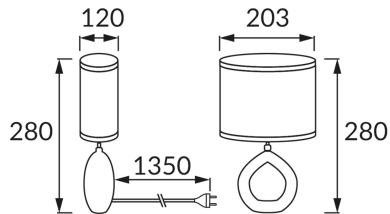

## ІНФОРМАЦІЙНА КАРТКА ТОВАРУ

### ОСНОВНА ІНФОРМАЦІЯ

Назва продукту:	<b>GOLF E14 WALNUT</b>
Індекс Ideus:	03205
EAN штрих-код:	5901477332050
Колір :	коричневий/бежевий
Матеріал:	кераміка, нержавіюча сталь, тканина армована пластиком
Висота:	280 mm
Ширина:	203 mm
Глибина:	120 mm
Упаковка в коробці:	12 шт.

### ПАРАМЕТРИ ТОВАРУ

Живлення:	220-240V 50/60Hz
Потужність:	max 25 W
Цоколь:	E14
Спеціалізоване джерело світла:	N/A
	Можливість заміни джерела світла
	Обладнаний вмикачем
У виробі реалізована можливість регулювання напряду освітлення:	ні
Клас захисту від ушкодження струмом:	2
ступінь стійкості до проникнення твердих предметів і вологи:	IP20
	для застосування лише всередині приміщень
CE	Декларація про відповідність