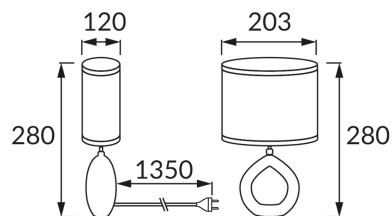

INFORMAČNÝ LIST VÝROBKU

ZÁKLADNÉ INFORMÁCIE

Názov produktu:	GOLF E14 WALNUT
Ideus index:	03205
Čiarový kód EAN:	5901477332050
Farba :	Hnedý/běžová
Materiál:	Keramika, nerezová ocel, textil plastu vystuženého
Výška:	280 mm
Šírka:	203 mm
Hĺbka:	120 mm
Balenie krabica:	12 ks.

PARAMETRE VÝROBKU

Napájanie:	220-240V 50/60Hz
Výkon:	max 25 W
Pätica:	E14
Určený svetelný zdroj:	úsporná žiarivka/LED
	Možnosť výmeny svetelného zdroja
	S vypínačom
Výrobok má možnosť nastavenia smeru svietenia:	Nie
Trieda ochrany pred úrazom elektrickým prúdom:	2
Stupeň ochrany poskytovaného pred vniknutím prachom, náhodným kontaktom a vodou:	IP20
	K vnútornému použitiu
CE	Vyhlásenie o zhode