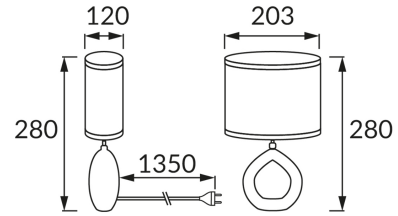

ИНФОРМАЦИОННАЯ КАРТОЧКА ПРОДУКТА

ОСНОВНАЯ ИНФОРМАЦИЯ

Название продукта:	GOLF E14 WALNUT
Индекс Ideus:	03205
Штрих-код EAN:	5901477332050
Цвет :	коричневый/бежевый
Материал:	керамика, нержавеющая сталь, ткань армированная пластиком
Высота:	280 mm
Ширина:	203 mm
Глубина:	120 mm
Упаковка коробки:	12 шт.

PRODUCT PARAMETERS

Питание:	220-240V 50/60Hz
Мощность:	max 25 W
Цоколь:	E14
Предлагаемый источник света:	компактная люминесцентная лампа/LED
	Возможность замены источника света
	Оснащены выключателем
Направление света в изделии можно регулировать:	нет
Класс защиты от поражения электрическим током:	2
:	IP20
	для применения внутри
CE	Декларация о соответствии