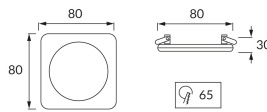

INFORMAČNÝ LIST VÝROBKU