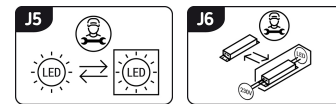

# INFORMAČNÝ LIST VÝROBKU

Možnosť výmeny svetelných zdrojov a/alebo ovládacích zariadení bez trvalého poškodenia výrobku

## ZÁKLADNÉ INFORMÁCIE

Názov produktu:	<b>GOTI LED D BLACK 5W NW</b>
Ideus index:	<b>03200</b>
Čiarový kód EAN:	<b>5901477332005</b>
Farba :	<b>čierna</b>
Materiál:	<b>Odliatok z hliníkovej zliatiny, akrylátové sklo</b>
Výška:	<b>30 mm</b>
Šírka:	<b>80 mm</b>
Hĺbka:	<b>80 mm</b>
Balenie krabica:	<b>100 ks.</b>

## PARAMETRE VÝROBKU

Napájanie:	<b>230V 50Hz</b>
Výkon:	<b>5 W</b>
Určený svetelný zdroj:	<b>SMD LED, súčasť dodávky</b>
	<b>Nevymeniteľný svetelný zdroj</b>
	<b>Nepoužívajte so sieťovým stmievačom</b>
Svetelný tok svietidla:	<b>350 lm</b>
Farba svetla:	<b>Neutrálna biela</b>
Vyžarovací uhol:	<b>160°</b>
Čas použiteľnosti L70B50 v h:	<b>35 000 h</b>
Výrobok má možnosť nastavenia smeru svietenia:	<b>Nie</b>
Svetelný tok zdroja svetla pre referenčnú teplotu farby:	<b>460 lm</b>
Teplota farieb:	<b>4000 K</b>
Index reprodukcie farieb Ra:	<b>82</b>
Trieda ochrany pred úrazom elektrickým prúdom:	<b>2</b>
Stupeň ochrany poskytovaného pred vniknutím prachom, náhodným kontaktom a vodou:	<b>IP20</b>
	<b>K vnútornému použitiu</b>
Činiteľ fázového posunu (DF, cos φ1):	<b>0.527</b>
CE	<b>Vyhlásenie o zhode</b>