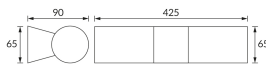

ІНФОРМАЦІЙНА КАРТКА ТОВАРУ

Можливість заміни джерел світла та/або механізмів керування без незворотного пошкодження виробу

ОСНОВНА ІНФОРМАЦІЯ

Назва продукту:	OTYLIA LED 12W CHROME NW
Індекс Ideus:	03194
EAN штрих-код:	5901477331947
Колір :	хромовий
Матеріал:	пластик
Висота:	65 mm
Ширина:	425 mm
Глибина:	90 mm
Упаковка в коробці:	20 шт.

ЗАУВАЖЕННЯ

призначений для установки в місцях з підвищеною вологістю, наприклад, у ванних кімнатах

ПАРАМЕТРИ ТОВАРУ

Живлення:	230V 50Hz
Потужність:	12 W
Спеціалізоване джерело світла:	SMD LED, в комплекті
	незмінне джерело світла
	не використовуйте з диммером
Світловий потік світильника:	940 lm
Світлий колір:	нейтральний білий
Кут розсилання сили світла:	120°
Термін придатності L70B50, год:	35 000 h
У виробі реалізована можливість регулювання напряму освітлення:	ні
Світловий потік джерела світла для еталонної колірної температури:	1 310 lm
Температура кольору:	4000 K
Коефіцієнт віддавання барв Ra:	84
Клас захисту від ушкодження струмом:	1
ступінь стійкості до проникнення твердих предметів і вологи:	IP44
	для застосування лише всередині приміщень
Коефіцієнт переміщення (DF, cos φ1):	0.825
CE	Декларація про відповідність