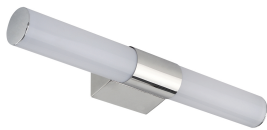

ІНФОРМАЦІЙНА КАРТКА ТОВАРУ

Можливість заміни джерел світла та/або механізмів керування без незворотного пошкодження виробу

ОСНОВНА ІНФОРМАЦІЯ

Назва продукту:	OTYLIA LED 12W CHROME NW
Індекс Ideus:	03194
EAN штрих-код:	5901477331947
Колір :	хромовий
Матеріал:	пластик
Висота:	65 mm
Ширина:	425 mm
Глибина:	90 mm
Упаковка в коробці:	20 шт.

ЗАУВАЖЕННЯ

призначений для установки в місцях з підвищеною вологістю, наприклад, у ванних кімнатах

ПАРАМЕТРИ ТОВАРУ

Живлення:	230V 50Hz
Потужність:	12 W
Спеціалізоване джерело світла:	SMD LED, в комплекті
	незмінне джерело світла
	не використовуйте з диммером
Світловий потік світильника:	940 lm
Світлий колір:	нейтральний білий
Кут розсилання сили світла:	120°
Термін придатності L70B50, год:	35 000 h
У виробі реалізована можливість регулювання напряму освітлення:	ні
Світловий потік джерела світла для еталонної колірної температури:	1 310 lm
Температура кольору:	4000 K
Коефіцієнт віддавання барв Ra:	84
Клас захисту від ушкодження струмом:	1
ступінь стійкості до проникнення твердих предметів і вологи:	IP44
	для застосування лише всередині приміщень
Коефіцієнт переміщення (DF, cos φ1):	0.825
CE	Декларація про відповідність