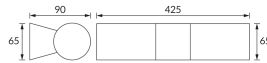

INFORMAČNÝ LIST VÝROBKU

Možnosť výmeny svetelných zdrojov a/alebo ovládacích zariadení bez trvalého poškodenia výrobku

ZÁKLADNÉ INFORMÁCIE

Názov produktu:	OTYLIA LED 12W CHROME NW
Ideus index:	03194
Čiarový kód EAN:	5901477331947
Farba :	Chróm
Materiál:	Plast
Výška:	65 mm
Šírka:	425 mm
Hĺbka:	90 mm
Balenie krabica:	20 ks.

KOMENTÁRE

Určené k montáži do priestorov so zvýšenou vlhkosťou, napr. kúpeľní

PARAMETRE VÝROBKU

Napájanie:	230V 50Hz
Výkon:	12 W
Určený svetelný zdroj:	SMD LED, súčasť dodávky
	Nevymeniteľný svetelný zdroj
	Nepoužívajte so sieťovým stmievačom
Svetelný tok svietidla:	940 lm
Farba svetla:	Neutrálna biela
Vyžarovací uhol:	120°
Čas použiteľnosti L70B50 v h:	35 000 h
Výrobok má možnosť nastavenia smeru svietenia:	Nie
Svetelný tok zdroja svetla pre referenčnú teplotu farby:	1 310 lm
Teplota farieb:	4000 K
Index reprodukcie farieb Ra:	84
Trieda ochrany pred úrazom elektrickým prúdom:	1
Stupeň ochrany poskytovaného pred vniknutím prachom, náhodným kontaktom a vodou:	IP44
	K vnútornému použitiu
Činiteľ fázového posunu (DF, cos φ1):	0.825
CE	Vyhlásenie o zhode