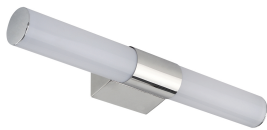

ИНФОРМАЦИОННАЯ КАРТОЧКА ПРОДУКТА

Возможность замены источников света и/или пускорегулирующей аппаратуры без необратимого повреждения изделия

ОСНОВНАЯ ИНФОРМАЦИЯ

| | |
|--------------------|---------------------------------|
| Название продукта: | OTYLIA LED 12W CHROME NW |
| Индекс Ideus: | 03194 |
| Штрих-код EAN: | 5901477331947 |
| Цвет : | хром |
| Материал: | пластик |
| Высота: | 65 mm |
| Ширина: | 425 mm |
| Глубина: | 90 mm |
| Упаковка коробки: | 20 шт. |

ПРИМЕЧАНИЯ

предназначен для установки в местах с повышенной влажностью, например, в ванных комнатах.

PRODUCT PARAMETERS

| | |
|--|----------------------------------|
| Питание: | 230V 50Hz |
| Мощность: | 12 W |
| Предлагаемый источник света: | SMD LED, в комплекте |
| | несменный источник света |
| | не используйте с диммером |
| Световой поток светильника: | 940 lm |
| Цвет света: | нейтральный белый |
| Угол распределения света: | 120° |
| Срок годности L70B50 в ч: | 35 000 h |
| Направление света в изделии можно регулировать: | нет |
| Световой поток источника света для эталонной цветовой температуры: | 1 310 lm |
| Температура цвета: | 4000 K |
| Коэффициент цветопередачи Ra: | 84 |
| Класс защиты от поражения электрическим током: | 1 |
| : | IP44 |
| | для применения внутри |
| Коэффициент смещения (DF, cos φ1): | 0.825 |
| CE | Декларация о соответствии |