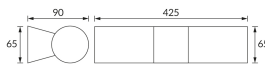

ИНФОРМАЦИОННАЯ КАРТОЧКА ПРОДУКТА