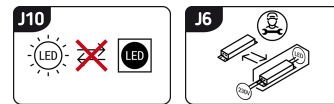

ИНФОРМАЦИОННАЯ КАРТОЧКА ПРОДУКТА

Возможность замены источников света и/или пускорегулирующей аппаратуры без необратимого повреждения изделия

ОСНОВНАЯ ИНФОРМАЦИЯ

| | |
|--------------------|---------------------------------|
| Название продукта: | OTYLIA LED 12W CHROME NW |
| Индекс Ideus: | 03194 |
| Штрих-код EAN: | 5901477331947 |
| Цвет : | хром |
| Материал: | пластик |
| Высота: | 65 mm |
| Ширина: | 425 mm |
| Глубина: | 90 mm |
| Упаковка коробки: | 20 шт. |

ПРИМЕЧАНИЯ

предназначен для установки в местах с повышенной влажностью, например, в ванных комнатах.

PRODUCT PARAMETERS

| | |
|--|----------------------------------|
| Питание: | 230V 50Hz |
| Мощность: | 12 W |
| Предлагаемый источник света: | SMD LED, в комплекте |
| | несменный источник света |
| | не используйте с диммером |
| Световой поток светильника: | 940 lm |
| Цвет света: | нейтральный белый |
| Угол распределения света: | 120° |
| Срок годности L70B50 в ч: | 35 000 h |
| Направление света в изделии можно регулировать: | нет |
| Световой поток источника света для эталонной цветовой температуры: | 1 310 lm |
| Температура цвета: | 4000 K |
| Коэффициент цветопередачи Ra: | 84 |
| Класс защиты от поражения электрическим током: | 1 |
| : | IP44 |
| | для применения внутри |
| Коэффициент смещения (DF, cos φ1): | 0.825 |
| CE | Декларация о соответствии |