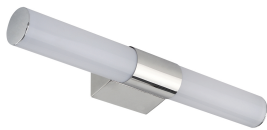

KARTA INFORMACYJNA PRODUKTU

Możliwość wymiany źródeł światła i/lub oddzielnego sprzętu sterującego bez trwałego zniszczenia produktu

INFORMACJE PODSTAWOWE

Nazwa produktu:	OTYLIA LED 12W CHROME NW
Indeks Ideus:	03194
Kod kreskowy EAN:	5901477331947
Kolor:	Chrom
Materiał:	Tworzywo sztuczne
Wysokość:	65 mm
Szerokość:	425 mm
Głębokość:	90 mm
Opakowanie zbiorcze:	20 szt.

UWAGI

Przeznaczone do wnętrz suchych oraz wnętrz o zwiększonej wilgotności, np. łazienek

PARAMETRY PRODUKTU

Zasilanie:	230V 50Hz
Moc:	12 W
Dedykowane źródło światła:	SMD LED, w komplecie
	Niewymienne źródło światła
	Nie stosować ze ściemniaczem
Strumień świetlny oprawy:	940 lm
Barwa światła:	Neutralna biała
Kąt rozsyłu światłości:	120°
Okres trwałości L70B50 w h:	35 000 h
Możliwość regulacji kierunku świecenia:	Nie
Strumień świetlny źródła światła dla referencyjnej temperatury barwowej:	1 310 lm
Temperatura barwowa:	4000 K
Współczynnik oddawania barw Ra:	84
Klasa ochrony przed porażeniem elektrycznym:	1
Stopień odporności na wnikanie ciał stałych i wilgoci:	IP44
	Do zastosowania wewnątrz
Współczynnik przesuwu fazowego (DF, cos φ1):	0.825
CE	Deklaracja zgodności