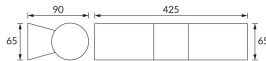

KARTA INFORMACYJNA PRODUKTU

Możliwość wymiany źródeł światła i/lub oddzielnego sprzętu sterującego bez trwałego zniszczenia produktu

INFORMACJE PODSTAWOWE

Nazwa produktu:	OTYLIA LED 12W CHROME NW
Indeks Ideus:	03194
Kod kreskowy EAN:	5901477331947
Kolor:	Chrom
Materiał:	Tworzywo sztuczne
Wysokość:	65 mm
Szerokość:	425 mm
Głębokość:	90 mm
Opakowanie zbiorcze:	20 szt.

UWAGI

Przeznaczone do wnętrz suchych oraz wnętrz o zwiększonej wilgotności, np. łazienek

PARAMETRY PRODUKTU

Zasilanie:	230V 50Hz
Moc:	12 W
Dedykowane źródło światła:	SMD LED, w komplecie
	Niewymienne źródło światła
	Nie stosować ze ściemniaczem
Strumień świetlny oprawy:	940 lm
Barwa światła:	Neutralna biała
Kąt rozsyłu światłości:	120°
Okres trwałości L70B50 w h:	35 000 h
Możliwość regulacji kierunku świecenia:	Nie
Strumień świetlny źródła światła dla referencyjnej temperatury barwowej:	1 310 lm
Temperatura barwowa:	4000 K
Współczynnik oddawania barw Ra:	84
Klasa ochrony przed porażeniem elektrycznym:	1
Stopień odporności na wnikanie ciał stałych i wilgoci:	IP44
	Do zastosowania wewnątrz
Współczynnik przesuwu fazowego (DF, cos φ1):	0.825
CE	Deklaracja zgodności