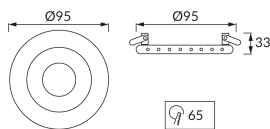

INFORMAČNÝ LIST VÝROBKU

Možnosť výmeny svetelných zdrojov a/alebo ovládacích zariadení bez trvalého poškodenia výrobku

ZÁKLADNÉ INFORMÁCIE

Názov produktu:	ADEL LED C CHROME CW
Ideus index:	03183
Čiarový kód EAN:	5901477331831
Farba :	Matné sklo/chróm
Materiál:	Odliatok z hliníkovej zliatiny, sklo
Výška:	33 mm
Šírka:	95 mm
Hĺbka:	95 mm
Balenie krabica:	50 ks.

KOMENTÁRE

Dekoratívne diódy SMD LED sú súčasťou balenia: 230V~, 1,2W, 6500K (studená biela)

PARAMETRE VÝROBKU

Napájanie:	220-240V 50/60Hz
Výkon:	max 50 W
Pätica:	GU10
Určený svetelný zdroj:	LED
	Možnosť výmeny svetelného zdroja
	Nepoužívajte so sieťovým stmievačom
Svetelný tok svietidla:	48 lm
Čas použiteľnosti L70B50 v h:	35 000 h
Výrobok má možnosť nastavenia smeru svietenia:	Nie
Index reprodukcie farieb Ra:	80
Trieda ochrany pred úrazom elektrickým prúdom:	2
Stupeň ochrany poskytovaného pred vniknutím prachom, náhodným kontaktom a vodou:	IP20
	K vnútornému použitiu
CE	Vyhlásenie o zhode