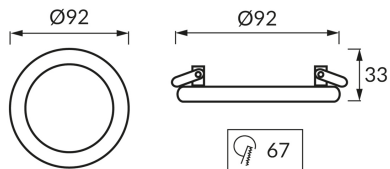

ІНФОРМАЦІЙНА КАРТКА ТОВАРУ

ОСНОВНА ІНФОРМАЦІЯ

Назва продукту:	VIKI C MAT CHROME
Індекс Ideus:	03182
EAN штрих-код:	5901477331824
Колір :	матовий хром
Матеріал:	лиття з алюмінієвого сплаву, скло
Висота:	33 mm
Ширина:	92 mm
Глибина:	92 mm
Упаковка в коробці:	50 шт.

ЗАУВАЖЕННЯ

призначений для установки в місцях з підвищеною вологістю, наприклад, у ванних кімнатах

ПАРАМЕТРИ ТОВАРУ

Живлення:	220-240V 50/60Hz
Потужність:	max 35 W
Цоколь:	GU10
Спеціалізоване джерело світла:	LED
	Можливість заміни джерела світла
У виробі реалізована можливість регулювання напряму освітлення:	ні
Клас захисту від ушкодження струмом:	2
ступінь стійкості до проникнення твердих предметів і вологи:	IP44
	для застосування лише всередині приміщень
CE	Декларація про відповідність