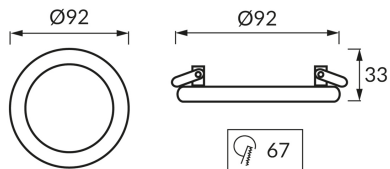

INFORMAČNÝ LIST VÝROBKU**ZÁKLADNÉ INFORMÁCIE**

Názov produktu:	VIKI C MAT CHROME
Ideus index:	03182
Čiarový kód EAN:	5901477331824
Farba :	Matný chróm
Materiál:	Odliatok z hliníkovej zliatiny, sklo
Výška:	33 mm
Šírka:	92 mm
Hĺbka:	92 mm
Balenie krabica:	50 ks.

KOMENTÁRE

Určené k montáži do priestorov so zvýšenou vlhkosťou, napr. kúpeľní

PARAMETRE VÝROBKU

Napájanie:	220-240V 50/60Hz
Výkon:	max 35 W
Pätica:	GU10
Určený svetelný zdroj:	LED
	Možnosť výmeny svetelného zdroja
Výrobok má možnosť nastavenia smeru svietenia:	Nie
Trieda ochrany pred úrazom elektrickým prúdom:	2
Stupeň ochrany poskytovaného pred vniknutím prachom, náhodným kontaktom a vodou:	IP44
	K vnútornému použitiu
CE	Vyhlásenie o zhode