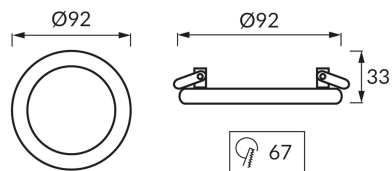

KARTA INFORMACYJNA PRODUKTU

INFORMACJE PODSTAWOWE

Nazwa produktu:	VIKI C MAT CHROME
Indeks Ideus:	03182
Kod kreskowy EAN:	5901477331824
Kolor:	Matowy chrom
Materiał:	Odlew stopu aluminium, szkło
Wysokość:	33 mm
Szerokość:	92 mm
Głębokość:	92 mm
Opakowanie zbiorcze:	50 szt.

UWAGI

Przeznaczone do wnętrz suchych oraz wnętrz o zwiększonej wilgotności, np. łazienek

PARAMETRY PRODUKTU

Zasilanie:	220-240V 50/60Hz
Moc:	max 35 W
Rodzaj trzonka:	GU10
Dedykowane źródło światła:	LED
	Możliwość wymiany źródła światła
Możliwość regulacji kierunku świecenia:	Nie
Klasa ochrony przed porażeniem elektrycznym:	2
Stopień odporności na wnikanie ciał stałych i wilgoci:	IP44
	Do zastosowania wewnątrz
CE	Deklaracja zgodności