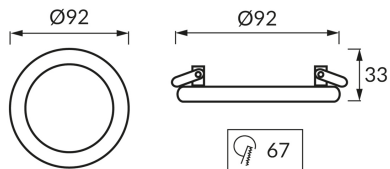

ІНФОРМАЦІЙНА КАРТКА ТОВАРУ

ОСНОВНА ІНФОРМАЦІЯ

Назва продукту:	VIKI C CHROME
Індекс Ideus:	03181
EAN штрих-код:	5901477331817
Колір :	хромовий
Матеріал:	лиття з алюмінієвого сплаву, скло
Висота:	33 mm
Ширина:	92 mm
Глибина:	92 mm
Упаковка в коробці:	50 шт.

ЗАУВАЖЕННЯ

призначений для установки в місцях з підвищеною вологістю, наприклад, у ванних кімнатах

ПАРАМЕТРИ ТОВАРУ

Живлення:	220-240V 50/60Hz
Потужність:	max 35 W
Цоколь:	GU10
Спеціалізоване джерело світла:	LED
	Можливість заміни джерела світла
У виробі реалізована можливість регулювання напряму освітлення:	ні
Клас захисту від ушкодження струмом:	2
ступінь стійкості до проникнення твердих предметів і вологи:	IP44
	для застосування лише всередині приміщень
CE	Декларація про відповідність