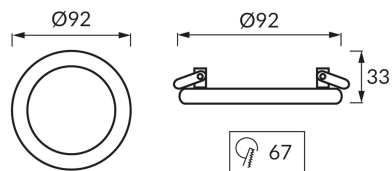

INFORMAČNÝ LIST VÝROBKU

ZÁKLADNÉ INFORMÁCIE

Názov produktu:	VIKI C CHROME
Ideus index:	03181
Čiarový kód EAN:	5901477331817
Farba :	Chróm
Materiál:	Odliatok z hliníkovej zliatiny, sklo
Výška:	33 mm
Šírka:	92 mm
Hĺbka:	92 mm
Balenie krabica:	50 ks.

KOMENTÁRE

Určené k montáži do priestorov so zvýšenou vlhkosťou, napr. kúpeľní

PARAMETRE VÝROBKU

Napájanie:	220-240V 50/60Hz
Výkon:	max 35 W
Pätica:	GU10
Určený svetelný zdroj:	LED
	Možnosť výmeny svetelného zdroja
Výrobok má možnosť nastavenia smeru svietenia:	Nie
Trieda ochrany pred úrazom elektrickým prúdom:	2
Stupeň ochrany poskytovaného pred vniknutím prachom, náhodným kontaktom a vodou:	IP44
	K vnútornému použitiu
CE	Vyhlásenie o zhode