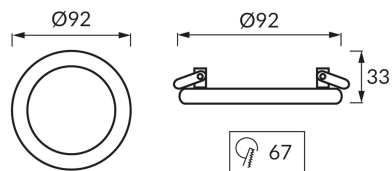

## INFORMACJE PODSTAWOWE

Nazwa produktu:	<b>VIKI C CHROME</b>
Indeks Ideus:	<b>03181</b>
Kod kreskowy EAN:	<b>5901477331817</b>
Kolor:	<b>Chrom</b>
Materiał:	<b>Odlew stopu aluminium, szkło</b>
Wysokość:	<b>33 mm</b>
Szerokość:	<b>92 mm</b>
Głębokość:	<b>92 mm</b>
Opakowanie zbiorcze:	<b>50 szt.</b>

## PARAMETRY PRODUKTU

Zasilanie:	<b>220-240V 50/60Hz</b>
Moc:	<b>max 35 W</b>
Rodzaj trzonka:	<b>GU10</b>
Dedykowane źródło światła:	<b>LED</b>
	<b>Możliwość wymiany źródła światła</b>
Możliwość regulacji kierunku świecenia:	<b>Nie</b>
Klasa ochrony przed porażeniem elektrycznym:	<b>2</b>
Stopień odporności na wnikanie ciał stałych i wilgoci:	<b>IP44</b>
	<b>Do zastosowania wewnątrz</b>
CE	<b>Deklaracja zgodności</b>