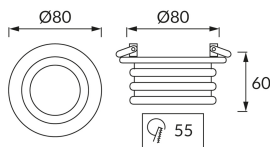

INFORMAČNÝ LIST VÝROBKU