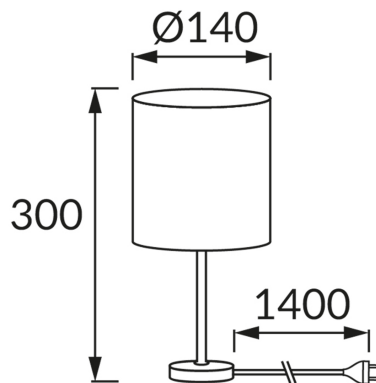

## ІНФОРМАЦІЙНА КАРТКА ТОВАРУ

### ОСНОВНА ІНФОРМАЦІЯ

Назва продукту:	<b>AGNES E14 WHITE</b>
Індекс Ideus:	<b>03146</b>
EAN штрих-код:	<b>5901477331466</b>
Колір :	<b>білий/хромовий</b>
Матеріал:	<b>нержавіюча сталь, тканина армована пластиком</b>
Висота:	<b>300 mm</b>
Ширина:	<b>140 mm</b>
Глибина:	<b>140 mm</b>
Упаковка в коробці:	<b>12 шт.</b>

### ПАРАМЕТРИ ТОВАРУ

Живлення:	<b>220-240V 50/60Hz</b>
Потужність:	<b>max 40 W</b>
Цоколь:	<b>E14</b>
Спеціалізоване джерело світла:	<b>N/A</b>
	<b>Можливість заміни джерела світла</b>
	<b>Обладнаний вмикачем</b>
У виробі реалізована можливість регулювання напряду освітлення:	<b>ні</b>
Клас захисту від ушкодження струмом:	<b>2</b>
ступінь стійкості до проникнення твердих предметів і вологи:	<b>IP20</b>
	<b>для застосування лише всередині приміщень</b>
CE	<b>Декларація про відповідність</b>