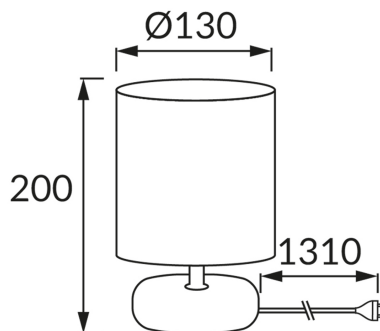

ІНФОРМАЦІЙНА КАРТКА ТОВАРУ

ОСНОВНА ІНФОРМАЦІЯ

Назва продукту:	PATI E14 BROWN
Індекс Ideus:	03145
EAN штрих-код:	5901477331459
Колір :	коричневий
Матеріал:	кераміка, нержавіюча сталь, тканина армована пластиком
Висота:	200 mm
Ширина:	130 mm
Глибина:	130 mm
Упаковка в коробці:	12 шт.

ПАРАМЕТРИ ТОВАРУ

Живлення:	220-240V 50/60Hz
Потужність:	max 40 W
Цоколь:	E14
Спеціалізоване джерело світла:	N/A
	Можливість заміни джерела світла
	Обладнаний вмикачем
У виробі реалізована можливість регулювання напряду освітлення:	ні
Клас захисту від ушкодження струмом:	2
ступінь стійкості до проникнення твердих предметів і вологи:	IP20
	для застосування лише всередині приміщень
CE	Декларація про відповідність