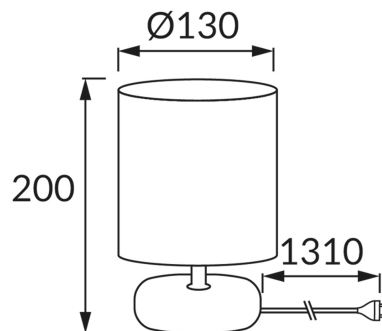

INFORMAČNÝ LIST VÝROBKU

ZÁKLADNÉ INFORMÁCIE

Názov produktu:	PATI E14 BROWN
Ideus index:	03145
Čiarový kód EAN:	5901477331459
Farba :	Hnedý
Materiál:	Keramika, nerezová ocel, textil plastu vystuženého
Výška:	200 mm
Šírka:	130 mm
Hĺbka:	130 mm
Balenie krabica:	12 ks.

PARAMETRE VÝROBKU

Napájanie:	220-240V 50/60Hz
Výkon:	max 40 W
Pätica:	E14
Určený svetelný zdroj:	úsporná žiarivka/LED
	Možnosť výmeny svetelného zdroja
	S vypínačom
Výrobok má možnosť nastavenia smeru svietenia:	Nie
Trieda ochrany pred úrazom elektrickým prúdom:	2
Stupeň ochrany poskytovaného pred vniknutím prachom, náhodným kontaktom a vodou:	IP20
	K vnútornému použitiu
CE	Vyhlásenie o zhode