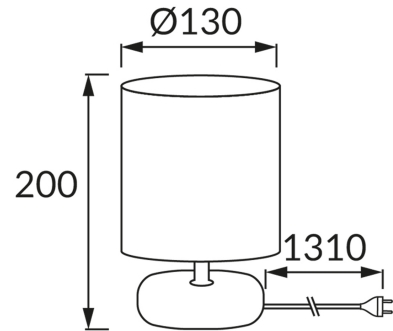

### ОСНОВНАЯ ИНФОРМАЦИЯ

Название продукта:	<b>PATI E14 BROWN</b>
Индекс Ideus:	<b>03145</b>
Штрих-код EAN:	<b>5901477331459</b>
Цвет :	<b>коричневый</b>
Материал:	<b>керамика, нержавеющая сталь, ткань армированная пластиком</b>
Высота:	<b>200 mm</b>
Ширина:	<b>130 mm</b>
Глубина:	<b>130 mm</b>
Упаковка коробки:	<b>12 шт.</b>

### PRODUCT PARAMETERS

Питание:	<b>220-240V 50/60Hz</b>
Мощность:	<b>max 40 W</b>
Цоколь:	<b>E14</b>
Предлагаемый источник света:	<b>компактная люминесцентная лампа/LED</b>
	<b>Возможность замены источника света</b>
	<b>Оснащены выключателем</b>
Направление света в изделии можно регулировать:	<b>нет</b>
Класс защиты от поражения электрическим током:	<b>2</b>
:	<b>IP20</b>
	<b>для применения внутри</b>
CE	<b>Декларация о соответствии</b>