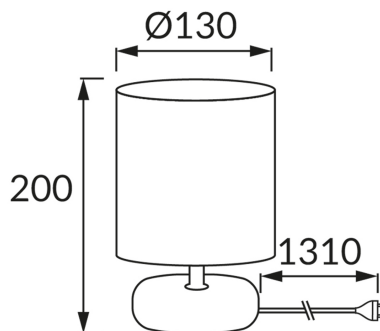

## ІНФОРМАЦІЙНА КАРТКА ТОВАРУ

### ОСНОВНА ІНФОРМАЦІЯ

Назва продукту:	<b>PATI E14 GREEN</b>
Індекс Ideus:	<b>03144</b>
EAN штрих-код:	<b>5901477331442</b>
Колір :	<b>зелений</b>
Матеріал:	<b>кераміка, нержавіюча сталь, тканина армована пластиком</b>
Висота:	<b>200 mm</b>
Ширина:	<b>130 mm</b>
Глибина:	<b>130 mm</b>
Упаковка в коробці:	<b>12 шт.</b>

### ПАРАМЕТРИ ТОВАРУ

Живлення:	<b>220-240V 50/60Hz</b>
Потужність:	<b>max 40 W</b>
Цоколь:	<b>E14</b>
Спеціалізоване джерело світла:	<b>N/A</b>
	<b>Можливість заміни джерела світла</b>
	<b>Обладнаний вмикачем</b>
У виробі реалізована можливість регулювання напряду освітлення:	<b>ні</b>
Клас захисту від ушкодження струмом:	<b>2</b>
ступінь стійкості до проникнення твердих предметів і вологи:	<b>IP20</b>
	<b>для застосування лише всередині приміщень</b>
CE	<b>Декларація про відповідність</b>