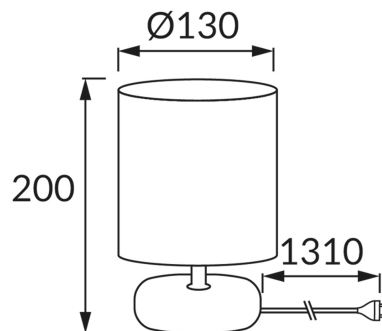

INFORMAČNÝ LIST VÝROBKU

ZÁKLADNÉ INFORMÁCIE

| | |
|------------------|---|
| Názov produktu: | PATI E14 GREEN |
| Ideus index: | 03144 |
| Čiarový kód EAN: | 5901477331442 |
| Farba : | Zelená |
| Materiál: | Keramika, nerezová ocel, textil plastu vystuženého |
| Výška: | 200 mm |
| Šírka: | 130 mm |
| Hĺbka: | 130 mm |
| Balenie krabica: | 12 ks. |

PARAMETRE VÝROBKU

| | |
|--|---|
| Napájanie: | 220-240V 50/60Hz |
| Výkon: | max 40 W |
| Pätica: | E14 |
| Určený svetelný zdroj: | úsporná žiarivka/LED |
| | Možnosť výmeny svetelného zdroja |
| | S vypínačom |
| Výrobok má možnosť nastavenia smeru svietenia: | Nie |
| Trieda ochrany pred úrazom elektrickým prúdom: | 2 |
| Stupeň ochrany poskytovaného pred vniknutím prachom, náhodným kontaktom a vodou: | IP20 |
| | K vnútornému použitiu |
| CE | Vyhlásenie o zhode |