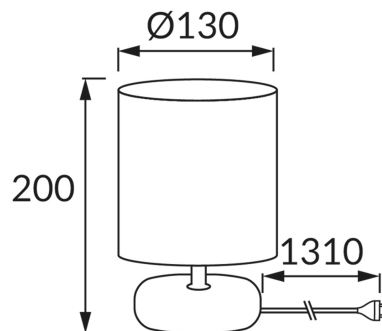

### ОСНОВНАЯ ИНФОРМАЦИЯ

Название продукта:	<b>PATI E14 GREEN</b>
Индекс Ideus:	<b>03144</b>
Штрих-код EAN:	<b>5901477331442</b>
Цвет :	<b>зеленый</b>
Материал:	<b>керамика, нержавеющая сталь, ткань армированная пластиком</b>
Высота:	<b>200 mm</b>
Ширина:	<b>130 mm</b>
Глубина:	<b>130 mm</b>
Упаковка коробки:	<b>12 шт.</b>

### PRODUCT PARAMETERS

Питание:	<b>220-240V 50/60Hz</b>
Мощность:	<b>max 40 W</b>
Цоколь:	<b>E14</b>
Предлагаемый источник света:	<b>компактная люминесцентная лампа/LED</b>
	<b>Возможность замены источника света</b>
	<b>Оснащены выключателем</b>
Направление света в изделии можно регулировать:	<b>нет</b>
Класс защиты от поражения электрическим током:	<b>2</b>
:	<b>IP20</b>
	<b>для применения внутри</b>
CE	<b>Декларация о соответствии</b>