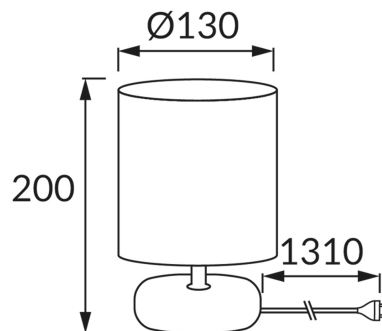

KARTA INFORMACYJNA PRODUKTU

INFORMACJE PODSTAWOWE

Nazwa produktu:	PATI E14 GREEN
Indeks Ideus:	03144
Kod kreskowy EAN:	5901477331442
Kolor:	Zielony
Materiał:	Ceramika, stal nierdzewna, tkanina wzmocniana tworzywem
Wysokość:	200 mm
Szerokość:	130 mm
Głębokość:	130 mm
Opakowanie zbiorcze:	12 szt.

PARAMETRY PRODUKTU

Zasilanie:	220-240V 50/60Hz
Moc:	max 40 W
Rodzaj trzonka:	E14
Dedykowane źródło światła:	światłówka/LED
	Możliwość wymiany źródła światła
	Włącznik
Możliwość regulacji kierunku świecenia:	Nie
Klasa ochrony przed porażeniem elektrycznym:	2
Stopień odporności na wnikanie ciał stałych i wilgoci:	IP20
	Do zastosowania wewnątrz
CE	Deklaracja zgodności