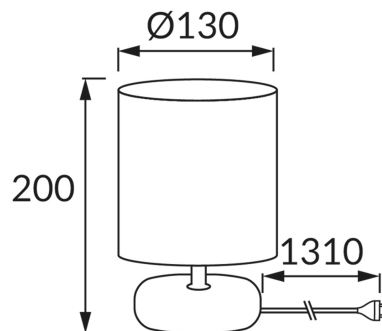

INFORMAČNÝ LIST VÝROBKU

ZÁKLADNÉ INFORMÁCIE

Názov produktu:	PATI E14 WHITE
Ideus index:	03143
Čiarový kód EAN:	5901477331435
Farba :	Biela
Materiál:	Keramika, nerezová ocel, textil plastu vystuženého
Výška:	200 mm
Šírka:	130 mm
Hĺbka:	130 mm
Balenie krabica:	12 ks.

PARAMETRE VÝROBKU

Napájanie:	220-240V 50/60Hz
Výkon:	max 40 W
Pätica:	E14
Určený svetelný zdroj:	úsporná žiarivka/LED
	Možnosť výmeny svetelného zdroja
	S vypínačom
Výrobok má možnosť nastavenia smeru svietenia:	Nie
Trieda ochrany pred úrazom elektrickým prúdom:	2
Stupeň ochrany poskytovaného pred vniknutím prachom, náhodným kontaktom a vodou:	IP20
	K vnútornému použitiu
CE	Vyhlásenie o zhode