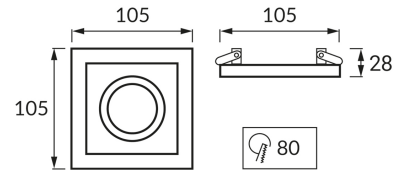

ІНФОРМАЦІЙНА КАРТКА ТОВАРУ

ОСНОВНА ІНФОРМАЦІЯ

Назва продукту:	BORYS D SILVER/BLACK
Індекс Ideus:	03139
EAN штрих-код:	5901477331398
Колір :	срібний/чорний
Матеріал:	лиття з алюмінієвого сплаву, пластик
Висота:	28 mm
Ширина:	105 mm
Глибина:	105 mm
Упаковка в коробці:	50 шт.

ПАРАМЕТРИ ТОВАРУ

Живлення:	220-240V 50/60Hz
Потужність:	max 20 W
Цоколь:	GU10
Спеціалізоване джерело світла:	LED
	Можливість заміни джерела світла
У виробі реалізована можливість регулювання напряму освітлення:	так
Клас захисту від ушкодження струмом:	2
ступінь стійкості до проникнення твердих предметів і вологи:	IP20
	для застосування лише всередині приміщень
CE	Декларація про відповідність