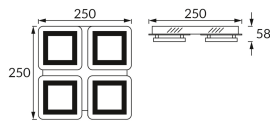

INFORMAČNÝ LIST VÝROBKU

Možnosť výmeny svetelných zdrojov a/alebo ovládacích zariadení bez trvalého poškodenia výrobku

ZÁKLADNÉ INFORMÁCIE

Názov produktu:	LIPSK LED 4D NW
Ideus index:	03137
Čiarový kód EAN:	5901477331374
Farba :	Chróm/čierna
Materiál:	Nerezová ocel, plast
Výška:	58 mm
Šírka:	250 mm
Hĺbka:	250 mm
Balenie krabica:	12 ks.

PARAMETRE VÝROBKU

Napájanie:	230V 50Hz
Výkon:	4 x 5 W
Určený svetelný zdroj:	SMD LED, súčasť dodávky
	Nevymeniteľný svetelný zdroj
	Nepoužívajte so sieťovým stmievačom
Svetelný tok svietidiel:	1 200 lm
Farba svetla:	Neutrálna biela
Vyžarovací uhol:	120°
Čas použiteľnosti L70B50 v h:	35 000 h
Výrobok má možnosť nastavenia smeru svietenia:	Nie
Svetelný tok zdroja svetla pre referenčnú teplotu farby:	4 x 520 lm
Teplota farieb:	4200 K
Index reprodukcie farieb Ra:	84
Trieda ochrany pred úrazom elektrickým prúdom:	1
Stupeň ochrany poskytovaného pred vniknutím prachom, náhodným kontaktom a vodou:	IP20
	K vnútornému použitiu
CE	Vyhlásenie o zhode