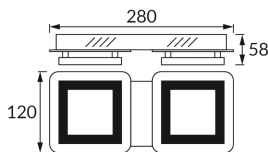

INFORMAČNÝ LIST VÝROBKU

Možnosť výmeny svetelných zdrojov a/alebo ovládacích zariadení bez trvalého poškodenia výrobku

ZÁKLADNÉ INFORMÁCIE

Názov produktu:	LIPSK LED 2L NW
Ideus index:	03135
Čiarový kód EAN:	5901477331350
Farba :	Chróm/čierna
Materiál:	Nerezová ocel, plast
Výška:	58 mm
Šírka:	280 mm
Hĺbka:	120 mm
Balenie krabica:	12 ks.

PARAMETRE VÝROBKU

Napájanie:	230V 50Hz
Výkon:	2 x 5 W
Určený svetelný zdroj:	SMD LED, súčasť dodávky
	Nevymeniteľný svetelný zdroj
	Nepoužívajte so sieťovým stmievačom
Svetelný tok svietidiel:	600 lm
Farba svetla:	Neutrálna biela
Vyžarovací uhol:	120°
Čas použiteľnosti L70B50 v h:	35 000 h
Výrobok má možnosť nastavenia smeru svietenia:	Nie
Svetelný tok zdroja svetla pre referenčnú teplotu farby:	2 x 520 lm
Teplota farieb:	4200 K
Index reprodukcie farieb Ra:	84
Trieda ochrany pred úrazom elektrickým prúdom:	1
Stupeň ochrany poskytovaného pred vniknutím prachom, náhodným kontaktom a vodou:	IP20
	K vnútornému použitiu
CE	Vyhlásenie o zhode