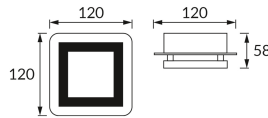

ІНФОРМАЦІЙНА КАРТКА ТОВАРУ

Можливість заміни джерел світла та/або механізмів керування без незворотного пошкодження виробу

ОСНОВНА ІНФОРМАЦІЯ

Назва продукту:	LIPSK LED 1D NW
Індекс Ideus:	03134
EAN штрих-код:	5901477331343
Колір :	хромовий/чорний
Матеріал:	нержавіюча сталь, пластик
Висота:	58 mm
Ширина:	120 mm
Глибина:	120 mm
Упаковка в коробці:	24 шт.

ПАРАМЕТРИ ТОВАРУ

Живлення:	230V 50Hz
Потужність:	5 W
Спеціалізоване джерело світла:	SMD LED, в комплекті
	незмінне джерело світла
	не використовуйте з диммером
Світловий потік світильника:	300 lm
Світлий колір:	нейтральний білий
Кут розсилання сили світла:	120°
Термін придатності L70B50, год:	35 000 h
У виробі реалізована можливість регулювання напряму освітлення:	ні
Світловий потік джерела світла для еталонної колірної температури:	1 x 520 lm
Температура кольору:	4200 K
Коефіцієнт віддавання барв Ra:	84
Клас захисту від ушкодження струмом:	1
ступінь стійкості до проникнення твердих предметів і вологи:	IP20
	для застосування лише всередині приміщень
CE	Декларація про відповідність