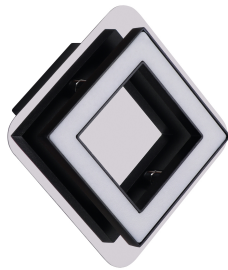

ІНФОРМАЦІЙНА КАРТКА ТОВАРУ

Можливість заміни джерел світла та/або механізмів керування без незворотного пошкодження виробу

ОСНОВНА ІНФОРМАЦІЯ

Назва продукту:	LIPSK LED 1D NW
Індекс Ideus:	03134
EAN штрих-код:	5901477331343
Колір :	хромовий/чорний
Матеріал:	нержавіюча сталь, пластик
Висота:	58 mm
Ширина:	120 mm
Глибина:	120 mm
Упаковка в коробці:	24 шт.

ПАРАМЕТРИ ТОВАРУ

Живлення:	230V 50Hz
Потужність:	5 W
Спеціалізоване джерело світла:	SMD LED, в комплекті
	незмінне джерело світла
	не використовуйте з диммером
Світловий потік світильника:	300 lm
Світлий колір:	нейтральний білий
Кут розсилання сили світла:	120°
Термін придатності L70B50, год:	35 000 h
У виробі реалізована можливість регулювання напряму освітлення:	ні
Світловий потік джерела світла для еталонної колірної температури:	1 x 520 lm
Температура кольору:	4200 K
Коефіцієнт віддавання барв Ra:	84
Клас захисту від ушкодження струмом:	1
ступінь стійкості до проникнення твердих предметів і вологи:	IP20
	для застосування лише всередині приміщень
CE	Декларація про відповідність