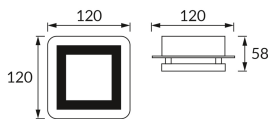

INFORMAČNÝ LIST VÝROBKU

Možnosť výmeny svetelných zdrojov a/alebo ovládacích zariadení bez trvalého poškodenia výrobku

ZÁKLADNÉ INFORMÁCIE

Názov produktu:	LIPSK LED 1D NW
Ideus index:	03134
Čiarový kód EAN:	5901477331343
Farba :	Chróm/čierna
Materiál:	Nerezová ocel, plast
Výška:	58 mm
Šírka:	120 mm
Hĺbka:	120 mm
Balenie krabica:	24 ks.

PARAMETRE VÝROBKU

Napájanie:	230V 50Hz
Výkon:	5 W
Určený svetelný zdroj:	SMD LED, súčasť dodávky
	Nevymeniteľný svetelný zdroj
	Nepoužívajte so sieťovým stmievačom
Svetelný tok svietidla:	300 lm
Farba svetla:	Neutrálna biela
Vyžarovací uhol:	120°
Čas použiteľnosti L70B50 v h:	35 000 h
Výrobok má možnosť nastavenia smeru svietenia:	Nie
Svetelný tok zdroja svetla pre referenčnú teplotu farby:	1 x 520 lm
Teplota farieb:	4200 K
Index reprodukcie farieb Ra:	84
Trieda ochrany pred úrazom elektrickým prúdom:	1
Stupeň ochrany poskytovaného pred vniknutím prachom, náhodným kontaktom a vodou:	IP20
	K vnútornému použitiu
CE	Vyhlásenie o zhode